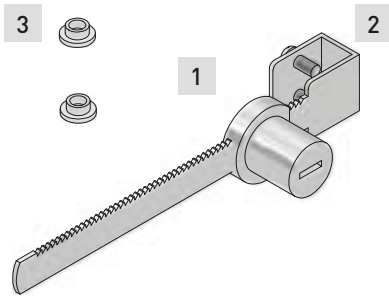

ZAMEK GRZBIETOWY 328 SLIDING GLASS DOOR LOCK 328 ЗАМОК ДЛЯ РАЗДВИЖНЫХ СТЕКЛЯННЫХ ФАСАДОВ

ZASTOSOWANIE / APPLICATION / ПРИМЕНЕНИЕ

PARAMETRY / CHARACTERISTICS / ХАРАКТЕРИСТИКИ

PAKOWANIE / PACKING / УПАКОВКА

SKŁAD ZESTAWU / SET INCLUDES / КОМПЛЕКТАЦИЯ

1. Zamek / Lock / Замок
2. Obejma grzbietowa / Back bracket / гребневый зажим
3. 2 nakładki silikonowe na wkręty / 2 silicone caps for screws / 2 силиконовые накладки на шурупы
4. 2x klucz / 2x keys / 2x ключа

WYMIARY PRODUKTU / PRODUCT DIMENSIONS / РАЗМЕРЫ ПРОДУКТА