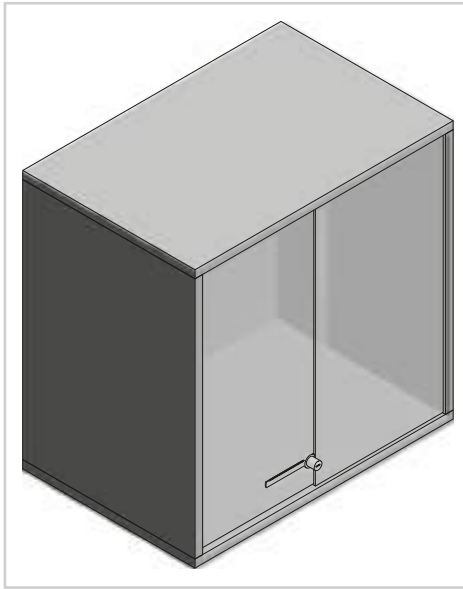

ZAMEK GRZBIETOWY 328 SLIDING GLASS DOOR LOCK 328 ЗАМОК ДЛЯ РАЗДВИЖНЫХ СТЕКЛЯННЫХ ФАСАДОВ

ZASTOSOWANIE / APPLICATION / ПРИМЕНЕНИЕ

PARAMETRY / CHARACTERISTICS / ХАРАКТЕРИСТИКИ

PAKOWANIE / PACKING / УПАКОВКА

SKŁAD ZESTAWU / SET INCLUDES / КОМПЛЕКТАЦИЯ

1. Zamek / Lock / Замок
2. Obejma grzbietowa / Back bracket / гребневый зажим
3. 2 nakładki silikonowe na wkręty / 2 silicone caps for screws / 2 силиконовые накладки на шурупы
4. 2x klucz / 2x keys / 2x ключа

WYMIARY PRODUKTU / PRODUCT DIMENSIONS / РАЗМЕРЫ ПРОДУКТА