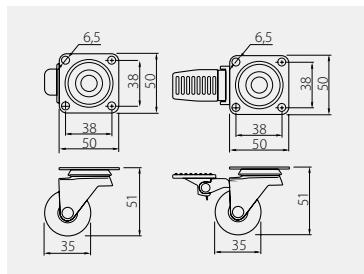

Rolka KMA 35
 Furniture caster KMA 35
 Колёсики KMA 35

		 mm	 kg		
KM-A035MM-00	bez hamulca without break	35	25	przeźroczysty / transparent / прозрачный	PC / PU
KM-A035MM-30	bez stopora without stop			brązowy / brown / коричневый	
KM-AH35MM-00	z hamulcem with break			przeźroczysty / transparent / прозрачный	
KM-AH35MM-30	z stoporem with stop			brązowy / brown / коричневый	