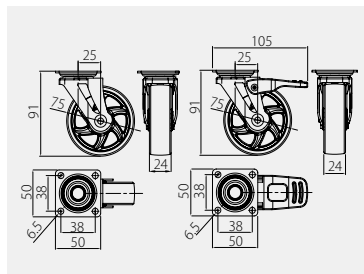

Rolka SHIFT 75
 Furniture caster SHIFT 75
 Колёсики SHIFT 75

		 mm	 kg		
KM-B075MM-00	bez hamulca without break без стопора	75	40	przeźroczysty / transparent / прозрачный	PC / PU
KM-B075MM-30				brąz / brown / коричневый	
KM-BH75MM-00	z hamulcem with break со стопором			przeźroczysty / transparent / прозрачный	
KM-BH75MM-30				brąz / brown / коричневый	