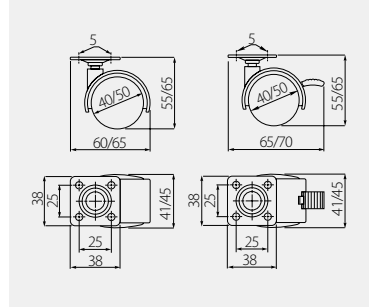

Rolka KM-D20  
Furniture caster KM-D20  
Колёсики KM-D20

KM-00-40-D20	bez hamulca without break без стопора	40	18	czarny black чёрный	plastik plastic пластмасса
KM-00-50-D20		50	22		
KM-0H-40-D20	z hamulcem with break со стопором	40	18		
KM-0H-50-D20		50	22		