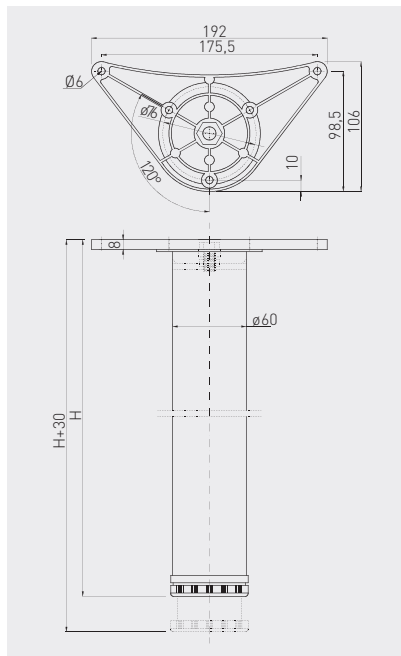

Noga A6 z regulacją  
Adjustable leg A6  
Опора A6 с регулировкой  
Опора меблева NM-A6 з регуляцією

NM-A60710-01	710 + 30	chrom / chrome / хром / хром	ZnAl + stal ZnAl + steel ZnAl + сталь ZnAl + сталь	4
NM-A60710-02		satyna / satin / сатин / сатин		
NM-A60710-05		aluminium / aluminium / алюминий / алюминій		
NM-A60710-06*		stal szcztokowana / brushed steel / шлифованная сталь / шліфувана сталь		
NM-A60710-10N*		biały / white / белый / білий		
NM-A60710-20		czarny / black / чёрный / чорний		
NM-A60710-80	srebrny / silver / серебристый / срібний			
NM-A60820-01	820 + 30	chrom / chrome / хром / хром		
NM-A60820-02		satyna / satin / сатин / сатин		
NM-A60820-05		aluminium / aluminium / алюминий / алюминій		
NM-A60820-06*		stal szcztokowana / brushed steel / шлифованная сталь / шліфувана сталь		
NM-A60820-10N*		biały / white / белый / білий		
NM-A60820-20*		czarny / black / чёрный / чорний		
NM-A60820-80*	srebrny / silver / серебристый / срібний			
NM-A60870-01*	870 + 30	chrom / chrome / хром / хром		
NM-A60870-02*		satyna / satin / сатин / сатин		
NM-A60870-05*		aluminium / aluminium / алюминий / алюминій		
NM-A60870-06*		stal szcztokowana / brushed steel / шлифованная сталь / шліфувана сталь		
NM-A60870-10N*		biały / white / белый / білий		
NM-A60870-20*		czarny / black / чёрный / чорний		
NM-A60870-80*	srebrny / silver / серебристый / срібний			
NM-A61100-01	1100 + 30	chrom / chrome / хром / хром		
NM-A61100-02		satyna / satin / сатин / сатин		
NM-A61100-05		aluminium / aluminium / алюминий / алюминій		
NM-A61100-06		stal szcztokowana / brushed steel / шлифованная сталь / шліфувана сталь		
NM-A61100-10N*		biały / white / белый / білий		
NM-A61100-20*		czarny / black / чёрный / чорний		