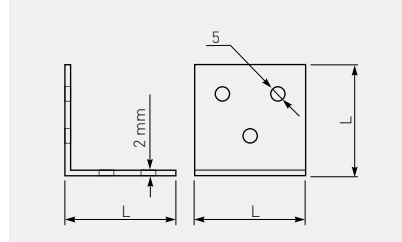

Kątownik FS01 szeroki
 Angle bracket FS01
 Широкий крепежный уголок FS01

	 L mm			
KW-FS0125-01	25 x 25 x 24	chrom / chrome / хром	stal / steel / сталь	1500
KW-FS0140-01	40 x 40 x 40			400