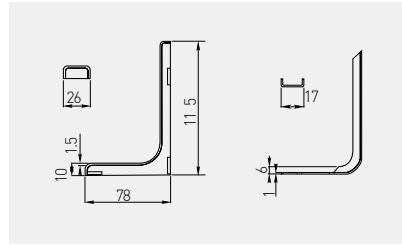

Podpórka WS12
Shelf support bracket WS12
Полкодержатель WS12

		 mm	 kg		
WB-WS-12-001		120	8 / 2 szt. 8 / 2 pcs. 8 / 2 шт.	chrom / chrome / хром	tworzywo plastic пластмасса
WB-WS-12-010	biały / white / белый				
WB-WS-12-020	czarny / black / чёрный				
WB-WS-12-030	brąz / brown / коричневый				
WB-WS-12-031	ciemny brąz / dark brown / темно-коричневый				
WB-WS-12-032	jasny brąz / light brown / светло-коричневый				
WB-WS-12-033	kalwados / calvados / кальвадос				
WB-WS-12-060	szary / gray / серый				