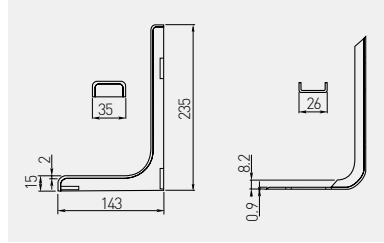

Podpórka WS24
Shelf support bracket WS24
Полкодержатель WS24

Icon: Folder	Icon: Ruler (mm)	Icon: Bolt	Icon: No nails	Icon: Recycle
WB-WS-24-001	240	11 / 2 szt. 11 / 2 pcs. 11 / 2 шт.	chrom / chrome / хром	tworzywo plastic пластмасса
WB-WS-24-010	240		biały / white / белый	
WB-WS-24-020	240		czarny / black / чёрный	
WB-WS-24-030	240		brąz / brown / коричневый	
WB-WS-24-031	240		ciemny brąz / dark brown / темно-коричневый	
WB-WS-24-032	240		jasny brąz / light brown / светло-коричневый	
WB-WS-24-033	240		kalwados / calvados / кальвадос	
WB-WS-24-060	240		szary / gray / серый	