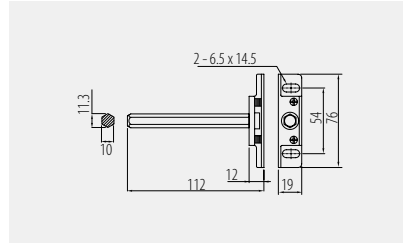

Podrórka SMART
Shelf support SMART
Полкодержатель SMART

PP-SMART-000

srebrny / silver / серебристый

stal / steel / сталь